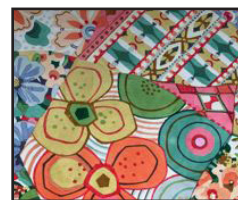

SIZE: S/M/L

Prix ORFEO (H.T):26.50€

PVC (T.T.C): 79€

DENIM

Prix ORFEO (H.T):23.50€

PVC (T.T.C): 69€

ARLEQUIN

PICASSO