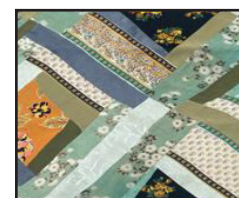

DS1777

SIZE: XS/SM/ML

Prix ORFEO (H.T): 20.50€

PVC (T.T.C): 59€

CARREAUX

ALLAMANDA

VAHINÉ

MOANA