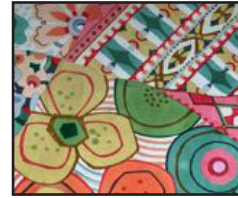

GABRIELLE

DS1780

SIZE: SM/ML

Prix ORFEO (H.T): 26.50€

PVC (T.T.C): 79€

ARLEQUIN