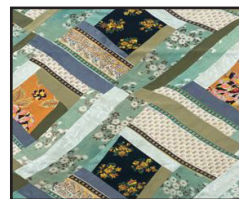

PVC (T.T.C): 75€

RAYURES BLEUES

RAYURES AQUA

MAÏSSA

TW1722

SIZE: XS/SM/ML

Prix ORFEO (H.T): 16.50€

PVC (T.T.C): 49€