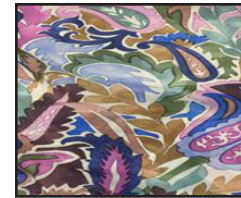

NAMI

PT281

SIZE: S/M/L

Prix ORFEO (H.T): 23.50€

PVC (T.T.C): 69€

GARDENIA