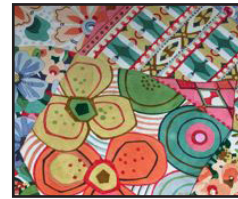

PVC (T.T.C): 79€

ECRU

BLEU

ANTHEA

SK358

SIZE: XS/SM/ML

Prix ORFEO (H.T): 23.50€

PVC (T.T.C): 69€