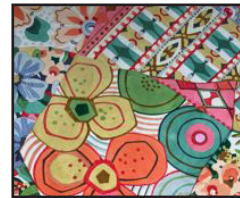

FARAH

TW1721

ARLEQUIN