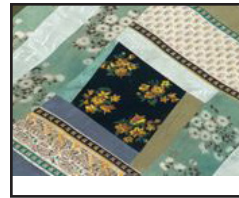

NAMI

PT281

SIZE: S/M/L

Prix ORFEO (H.T): 23.50€

PVC (T.T.C): 69€

MOANA