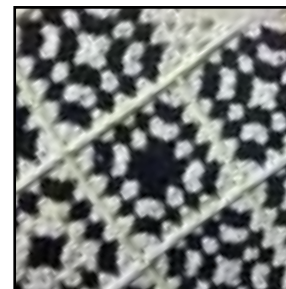

NOIR /BLANC