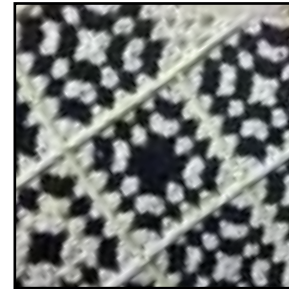

BERRY

**TU**

*PRIX ORFEO: 30,50 €*

*PVC: 89,00 €*

**EYA**

SWT1651

60% COTON 40% ACRYLIQUE

MULTICO